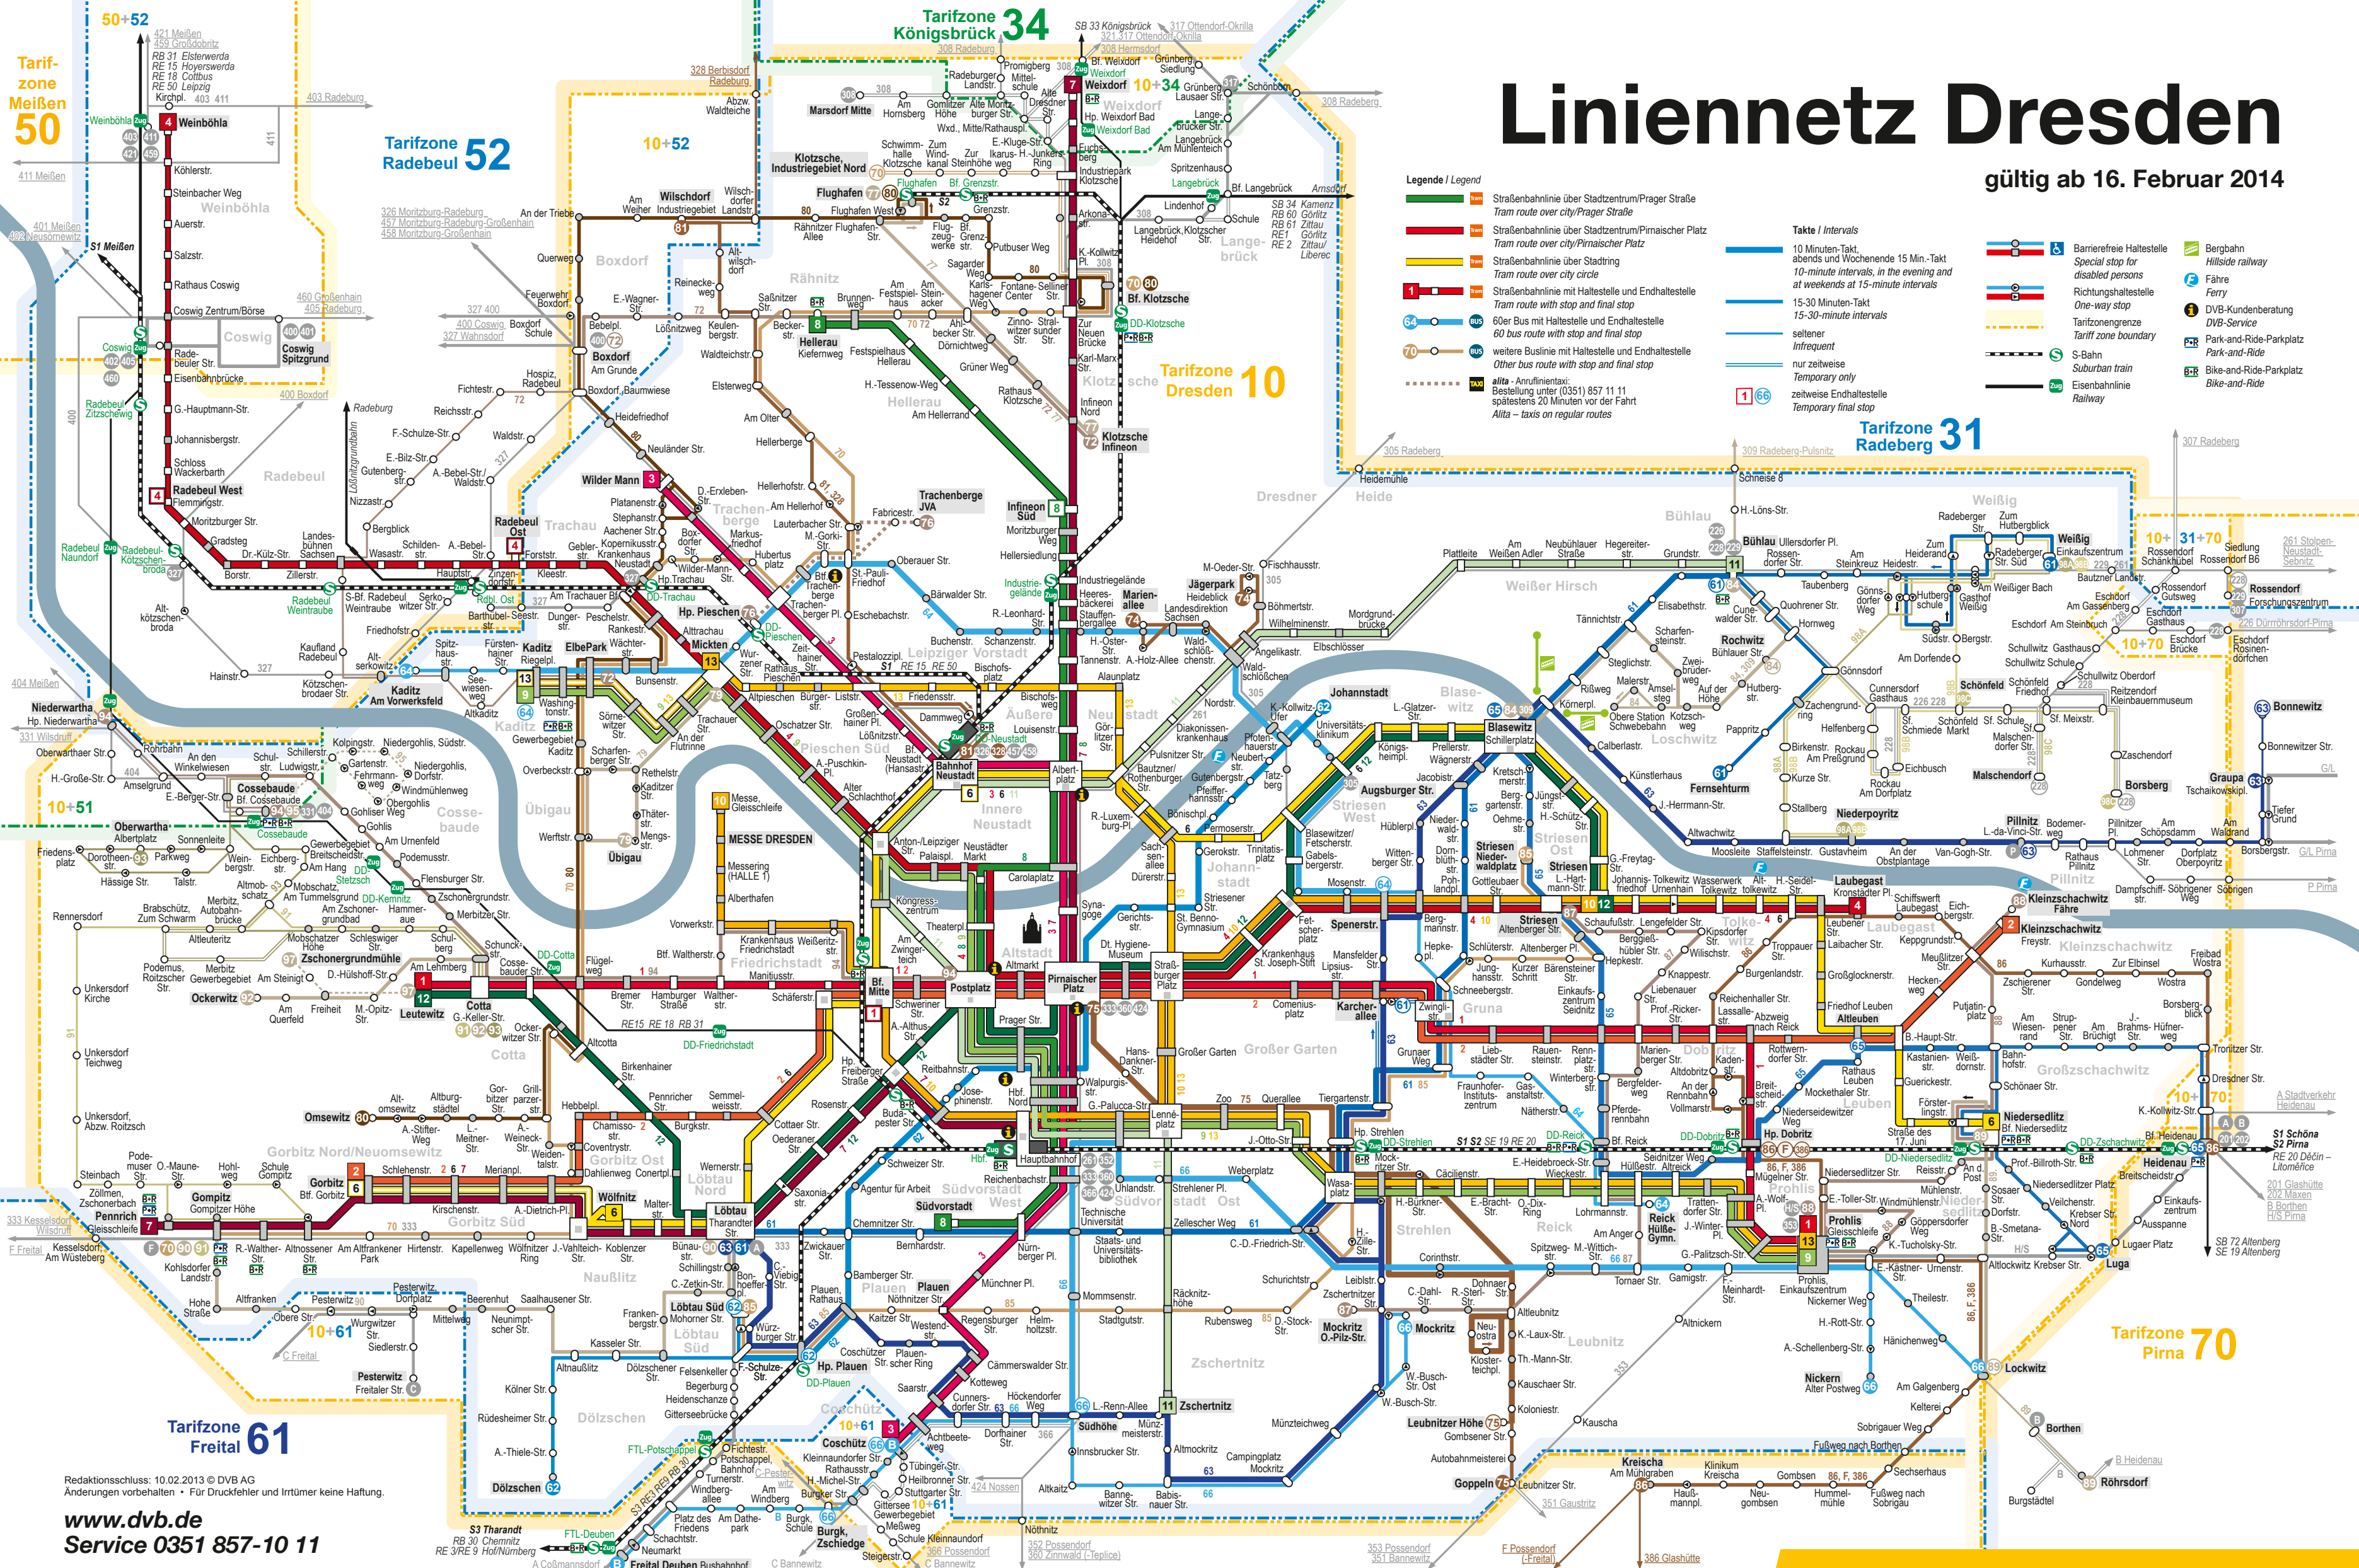

# Linienetz Dresden

gültig ab 16. Februar 2014

Redaktionsschluss: 10.02.2013 © DVB AG  
 Änderungen vorbehalten - Für Druckfehler und Irrtümer keine Haftung.  
[www.dvb.de](http://www.dvb.de)  
 Service 0351 857-10 11